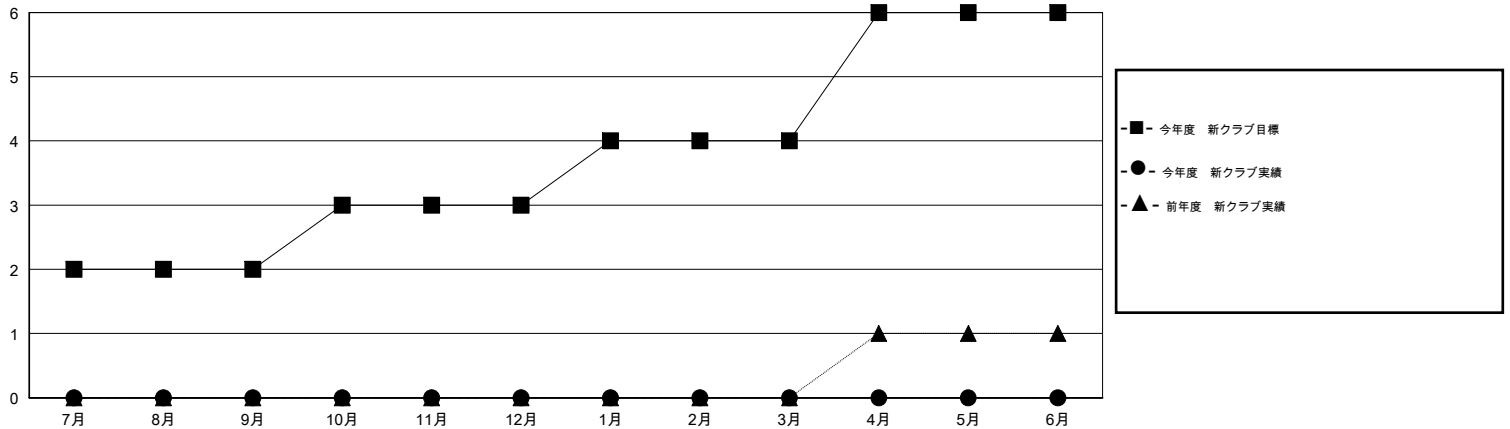

# MONTHLY MEMBERSHIP PROGRESS REPORT

District 336 B

Results as of: 7/31/2014

GMT: Chikao Suzuki

地域 JAPAN

GMT会則地域 5-Jap

クラブ					名				
結果: 2014-2015					結果: 2014-2015				
四半期	新クラブ目標	実際の新クラブ	実際の解散クラブ	実際の純増/純減	四半期	新会員目標	実際の追加登録会員数	実際の退会者	実際の純増/純減
7月/8月/9月	2	0	0	0	7月/8月/9月	280	46	36	10
10月/11月/12月	1	0	0	0	10月/11月/12月	165	0	0	0
1月/2月/3月	1	0	0	0	1月/2月/3月	105	0	0	0
4月/5月/6月	2	0	0	0	4月/5月/6月	0	0	0	0

新クラブ目標及び実績累計

会員目標及び実績累計

解散クラブ: 0	25 CLUBS OF 96 一名以上の新会員を登録	男女別
		男性 2,703 (86.97%)
		女性 405 (13.03%)
退会者	<a href="#">健康診断データはこちら</a>	家族会員 342
物故会員 3		世帯主 163
クラブ解散 0		世帯主以外 179
その他 33		
合計 36		