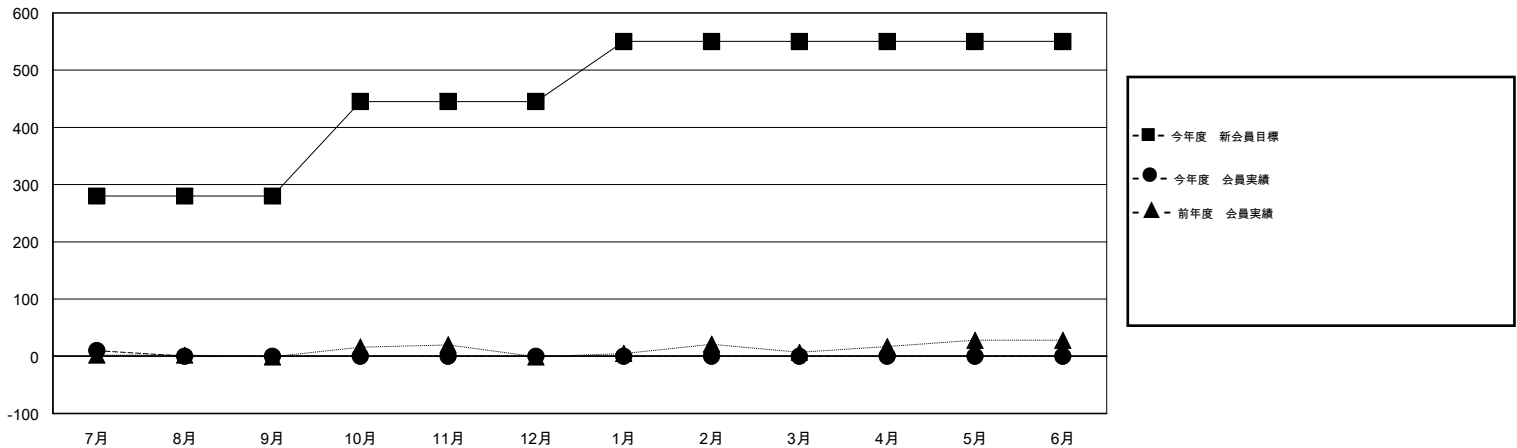

# MONTHLY MEMBERSHIP PROGRESS REPORT

District 336 B

Results as of: 7/31/2014

GMT: Chikao Suzuki

地域 JAPAN

GMT会則地域 5-Jap

クラブ					名				
結果: 2014-2015					結果: 2014-2015				
四半期	新クラブ目標	実際の新クラブ	実際の解散クラブ	実際の純増/純減	四半期	新会員目標	実際の追加登録会員数	実際の退会者	実際の純増/純減
7月/8月/9月	2	0	0	0	7月/8月/9月	280	46	36	10
10月/11月/12月	1	0	0	0	10月/11月/12月	165	0	0	0
1月/2月/3月	1	0	0	0	1月/2月/3月	105	0	0	0
4月/5月/6月	2	0	0	0	4月/5月/6月	0	0	0	0

新クラブ目標及び実績累計

会員目標及び実績累計

解散クラブ: 0	25 CLUBS OF 96 一名以上の新会員を登録	男女別
		男性 2,703 (86.97%)
		女性 405 (13.03%)
退会者	<a href="#">健康診断データはこちら</a>	家族会員 342
物故会員 3		世帯主 163
クラブ解散 0		世帯主以外 179
その他 33		
合計 36		